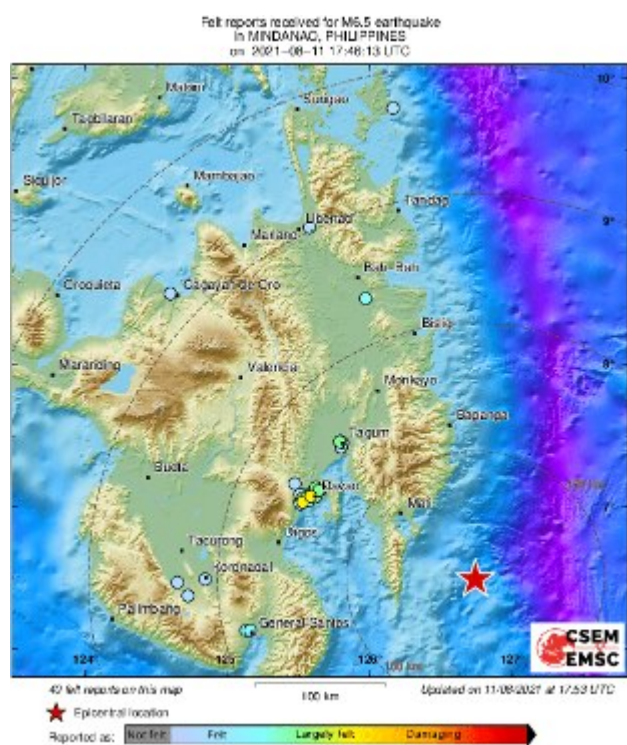

# Terremoto di magnitudo 7.1 al largo dell'isola di Mindanao, nelle Filippine – Rai News

*Diramato un allarme tsunami*

*11 agosto 2021 Un sisma di magnitudo 7.1 si è verificato sull'isola di Mindanao, nel sud delle Filippine. –*

Sorgente: [Terremoto di magnitudo 7.1 al largo dell'isola di Mindanao, nelle Filippine – Rai News](#)