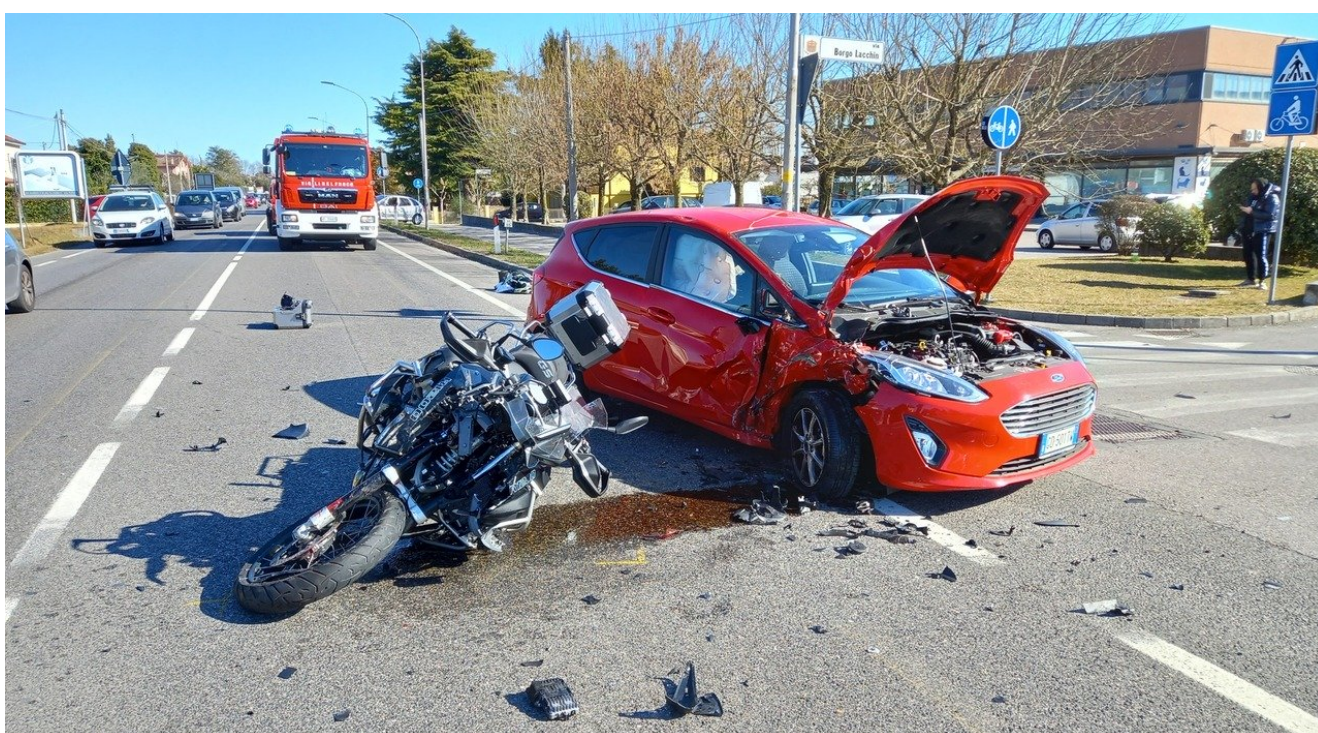

Svolta per andare al supermercato e centra in macchina una moto: grave centauro Video

SACILE – Grave **incidente** stradale questa mattina, 12 febbraio, sulla ss13 Pontebbana a **Sacile**.....

Sorgente: [Svolta per andare al supermercato e centra in macchina una moto: grave centauro Video](#)