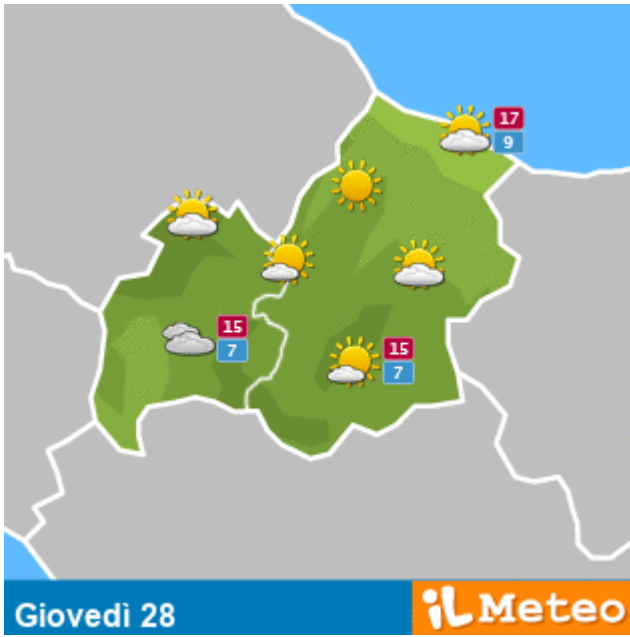

Il meteo flash interattivo

In esclusiva tutte le località italiane ed estere.
Grafica personalizzabile. Multilingua!

Abruzzo

Basilicata

Calabria

Campania

Emilia Romagna

Liguria

Lombardia

Marche

Molise

Piemonte

Puglia

Sardegna

Sicilia

Toscana

Trentino Alto Adige

Umbria

Valle D'Aosta

Veneto