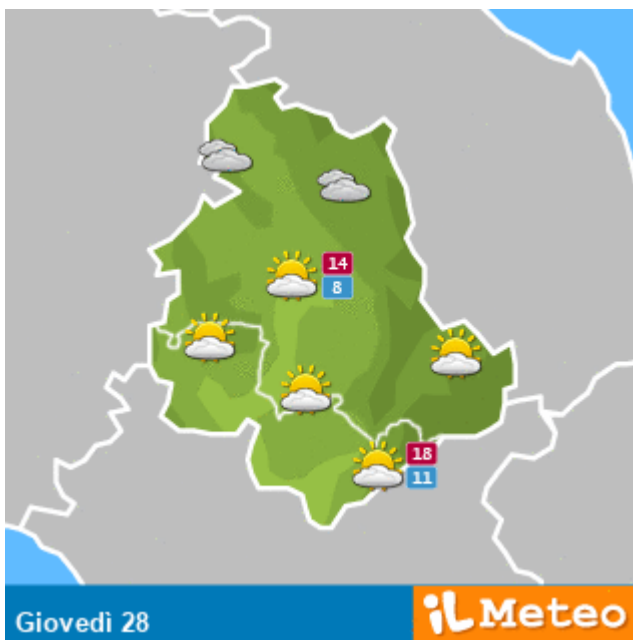

Il meteo flash interattivo

In esclusiva tutte le località italiane ed estere.
Grafica personalizzabile. Multilingua!

Abruzzo

Basilicata

Calabria

Campania

Emilia Romagna

Liguria

Lombardia

Marche

Molise

Piemonte

Puglia

Sardegna

Sicilia

Toscana

Trentino Alto Adige

Umbria

Valle D'Aosta

Veneto