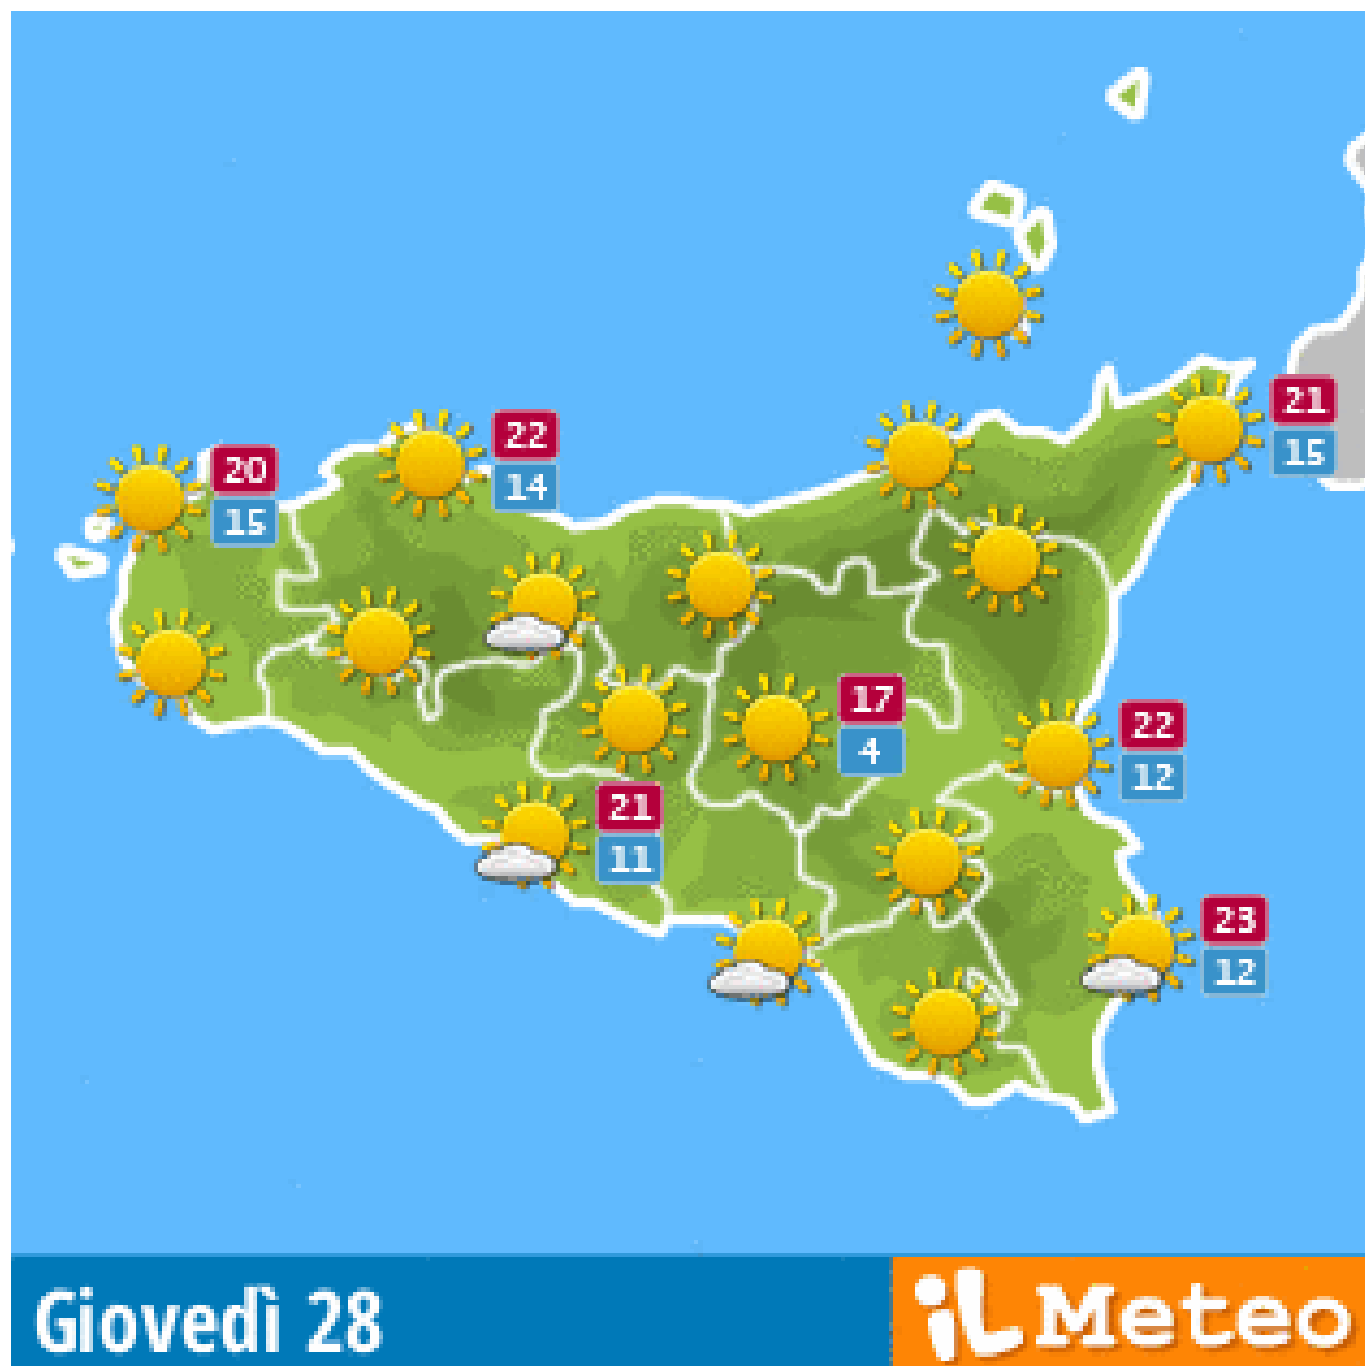

Il meteo flash interattivo

In esclusiva tutte le località italiane ed estere.
Grafica personalizzabile. Multilingua!

Abruzzo

Basilicata

Calabria

Campania

Emilia Romagna

Liguria

Lombardia

Marche

Molise

Piemonte

Puglia

Sardegna

Sicilia

Toscana

Trentino Alto Adige

Umbria

Valle D'Aosta

Veneto