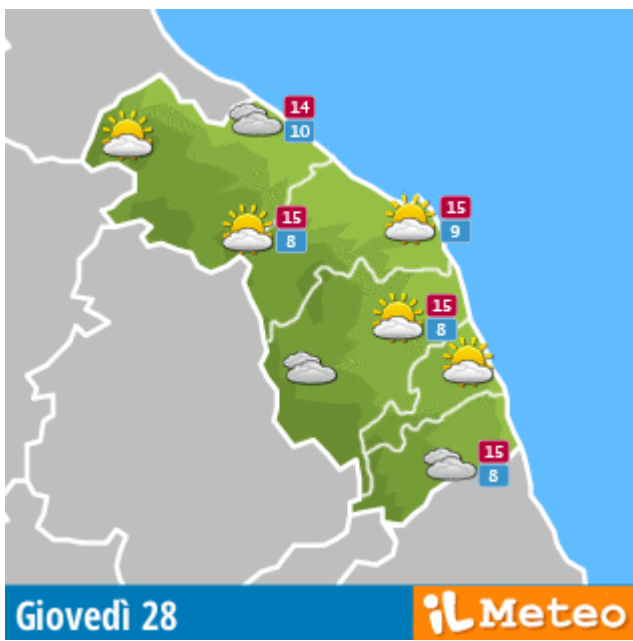

Il meteo flash interattivo

In esclusiva tutte le località italiane ed estere.
Grafica personalizzabile. Multilingua!

Abruzzo

Basilicata

Calabria

Campania

Emilia Romagna

Liguria

Lombardia

Marche

Molise

Piemonte

Puglia

Sardegna

Sicilia

Toscana

Trentino Alto Adige

Umbria

Valle D'Aosta

Veneto