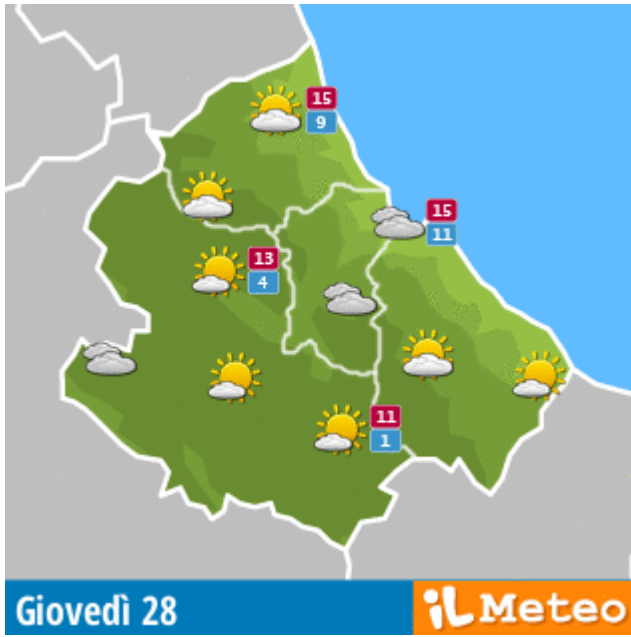

Il meteo flash interattivo

In esclusiva tutte le località italiane ed estere.
Grafica personalizzabile. Multilingua!

Abruzzo

Basilicata

Calabria

Campania

Emilia Romagna

Liguria

Lombardia

Marche

Molise

Piemonte

Puglia

Sardegna

Sicilia

Toscana

Trentino Alto Adige

Umbria

Valle D'Aosta

Veneto