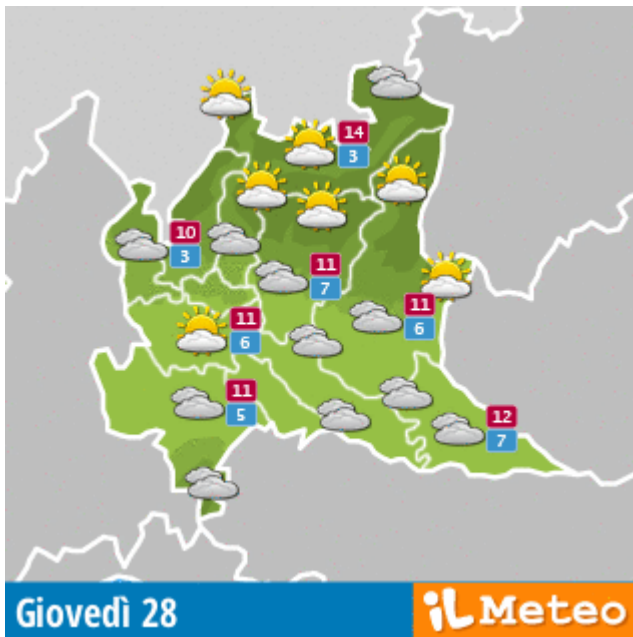

Il meteo flash interattivo

In esclusiva tutte le località italiane ed estere.
Grafica personalizzabile. Multilingua!

Abruzzo

Basilicata

Calabria

Campania

Emilia Romagna

Liguria

Lombardia

Marche

Molise

Piemonte

Puglia

Sardegna

Sicilia

Toscana

Trentino Alto Adige

Umbria

Valle D'Aosta

Veneto