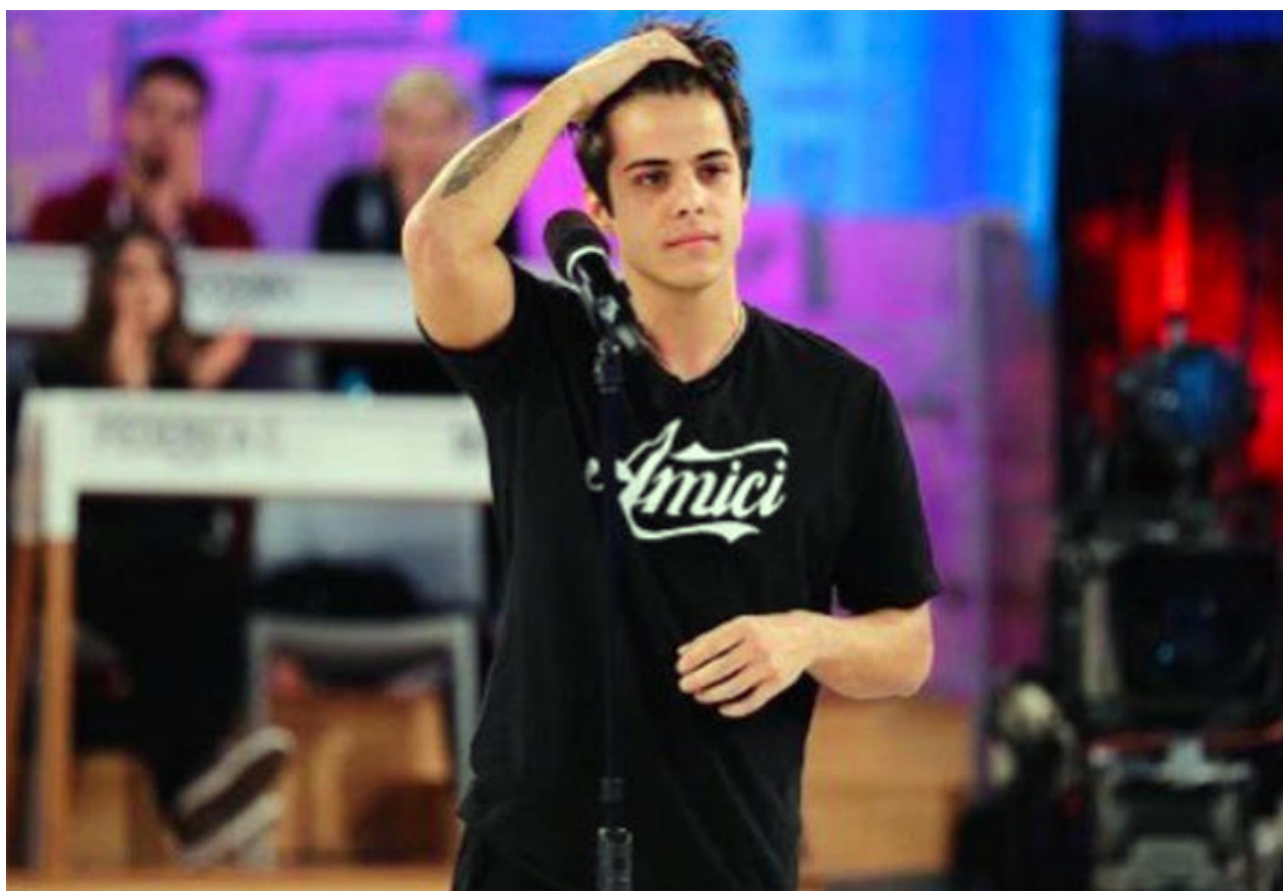

Il cantante Michele Merlo è morto – Cultura & Spettacoli

L'ex concorrente di X Factor e di Amici non ce l'ha fatta. E' deceduto nella tarda serata di ieri. Era ricoverato in terapia intensiva a Bologna dopo essere stato colpito, nella notte tra giovedì e venerdì, da un'emorragia cerebrale scatenata da una leucemia fulminante. Mercoledì era stato 'rispedito a casa dall'ospedale' (ANSA)