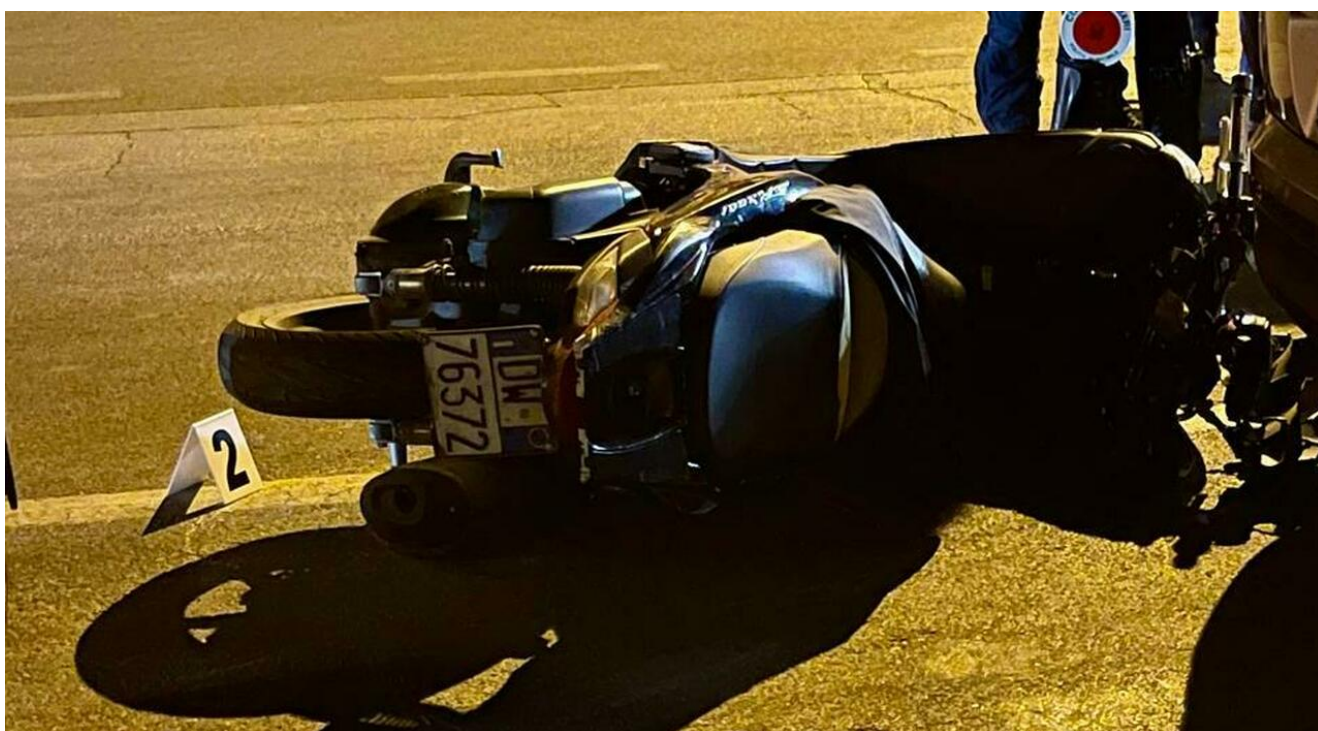

Famiglia travolta da una moto sul lungomare: morto il papà, grave il figlioletto. È ricoverato in ospedale in codice rosso

Una [famiglia](#) che attraversava la strada è stata travolta da una **moto** guidata da un 20enne a [Bari](#): il [papà](#) 47enne è [morto](#), il **bambino** è ricoverato in codice rosso all'ospedale pediatrico.....

Sorgente: [Famiglia travolta da una moto sul lungomare: morto il papà, grave il figlioletto. È ricoverato in ospedale in codice rosso](#)