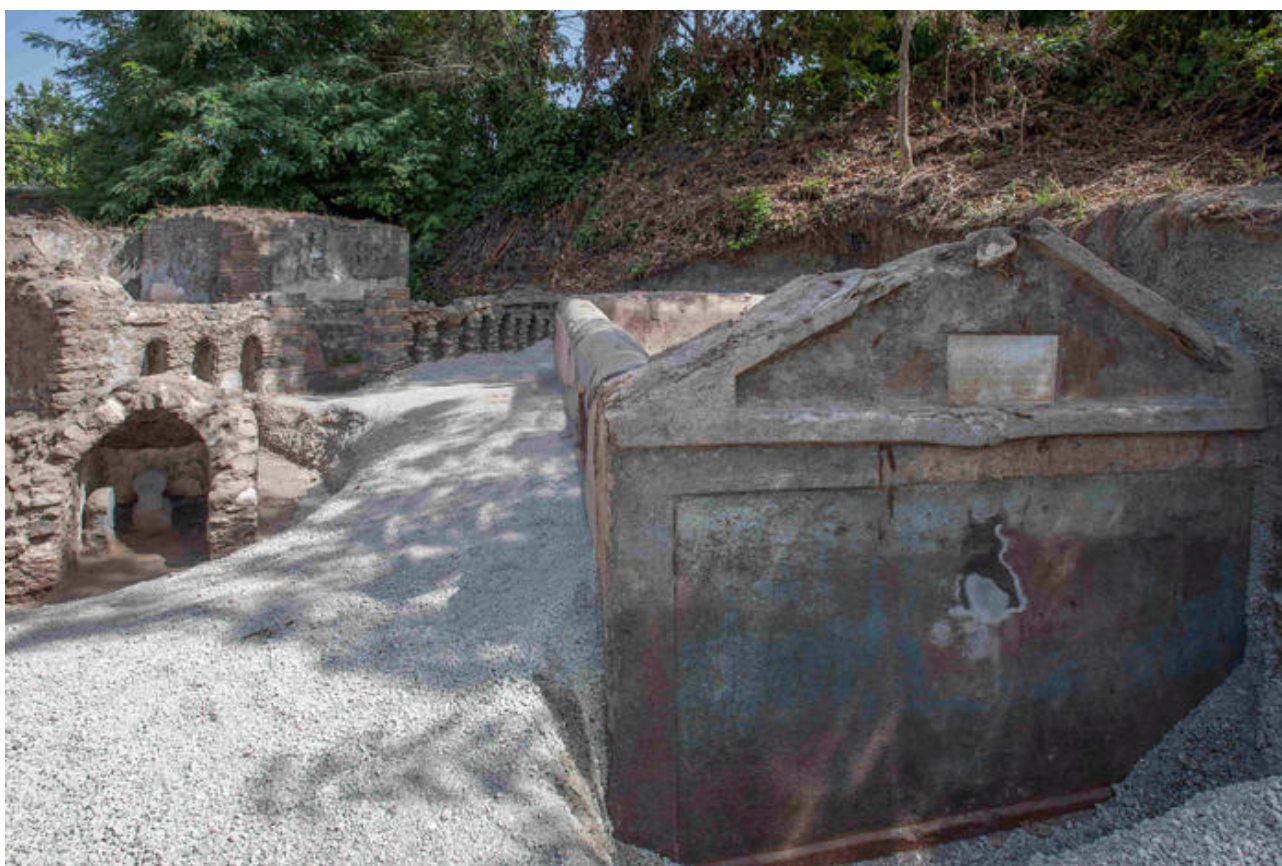

A Pompei scoperta tomba unica, è giallo sul corpo semi mummificato – Arte – ANSA

Il direttore degli scavi Gabriel Zuchtriegel: 'Una miniera di informazioni'. Franceschini: 'Pompeion smette di stupire' (ANSA)

Sorgente: [A Pompei scoperta tomba unica, è giallo sul corpo semi mummificato – Arte – ANSA](#)